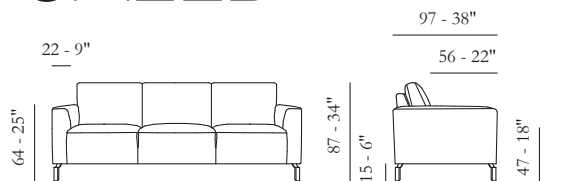

mod.
CALEB

Rivestimento

Pelle / Tessuto

Imbottitura

BRACCIOLI / Poliuretano espanso

SEDUTA / Poliuretano espanso

SPALLIERA / Poliuretano espanso

Opzioni Cucitura a contrasto

Comfort Standard

Piedi Metallo

Finiture 10 / 26 / 37 / 42

Struttura Telaio in legno

Coverings

Leather / Fabric

Filling

ARMS / Foam

SEAT CUSHION / Foam

BACK CUSHION / Foam

Options Contrast stitching

Comfort Standard

Legs Metal

Finishing 10 / 26 / 37 / 42

Structure Wooden frame

Revêtement

Cuir / Tissu

Rembourrage

ACCOUDOIRS / Mousse

ASSISE / Mousse

DOSSIER / Mousse

Options Coutures contrastées

Confort Standard

Pieds Metal

Finition 10 / 26 / 37 / 42

Structure Structure en bois

Revestimiento

Piel / Tela

Imbottitura

APOYABRAZOS / Poliuretano expandido

SENTADA / Poliuretano expandido

RESPALDO / Poliuretano expandido

Opciones Costura en contraste

Confort Estándar

Pies Metal

Acabados 10 / 26 / 37 / 42

Struttura Estructura en madera

Le misure sono espresse in centimetri e pollici. The dimensions are expressed in centimeters and inches. Les dimensions sont exprimées en centimètres et en pouces. Las medidas se expresan en centímetros y pulgadas