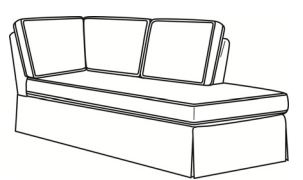

CD8810-L Left Arm Corner Sofa
Width: 96"(T-93.5", E-94.5")

CD8810-R Right Arm Corner Sofa
Width: 96"(T-93.5", E-94.5")

CD8811-L Left Arm Sofa
Width: 81.5"(T-79", E-80")

CD8811-R Right Arm Sofa
Width: 81.5"(T-79", E-80")

CD8815 ARMLESS CHAIR Width: 24.5"

CD8812 CURVE LOVESEAT Width: 39"

CD8814-L Left Arm Loveseat
Width: 57"(T-54.5", E-55.5")

CD8814-R Right Arm Loveseat
Width: 57"(T-54.5", E-55.5")

CD8819-L Left Arm Chaise
Width: 35"(T-32.5", E-33.5")

CD8819-R Right Arm Chaise
Width: 35"(T-32.5", E-33.5")

CD8829-L LEFT CORNER SOFA CHAISE Width: 88"

CD8829-R RIGHT CORNER SOFA CHAISE Width: 88"