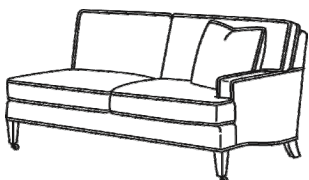

CD8800 SOFA (3 over 3)
Width: 81"(T-77", E-78.5")

CD8801-2 LONG SOFA (2 over 2)
Width: 88"(T-84.5", E-86")

CD8801 LONG SOFA (3 over 3)
Width: 88"(T-84.5", E-86")

CD8818 ARMLESS SOFA
Width: 73.5"

CD8816 ARMLESS LOVESEAT Width: 73.5"

CD8810-L Left Arm Corner Sofa
Width: 96"(T-93.5", E-94.5")

CD8810-R Right Arm Corner Sofa
Width: 96"(T-93.5", E-94.5")

CD8811-L Left Arm Sofa
Width: 81.5"(T-79", E-80")

CD8811-R Right Arm Sofa
Width: 81.5"(T-79", E-80")

CD8815 ARMLESS CHAIR Width: 24.5"

CD8812 CURVE LOVESEAT Width: 39"

CD8814-L Left Arm Loveseat
Width: 57"(T-54.5", E-55.5")

CD8814-R Right Arm Loveseat
Width: 57"(T-54.5", E-55.5")

CD8819-L Left Arm Chaise
Width: 35"(T-32.5", E-33.5")