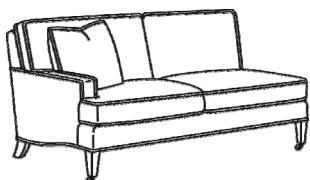

CD8800 SOFA (3 over 3)
Width: 81"(T-77", E-78.5")

CD8801-2 LONG SOFA (2 over 2)
Width: 88"(T-84.5", E-86")

CD8801 LONG SOFA (3 over 3)
Width: 88"(T-84.5", E-86")

CD8818 ARMLESS SOFA
Width: 73.5"

CD8816 ARMLESS LOVESEAT Width: 73.5"

CD8810-L Left Arm Corner Sofa
Width: 96"(T-93.5", E-94.5")

CD8810-R Right Arm Corner Sofa
Width: 96"(T-93.5", E-94.5")

CD8811-L Left Arm Sofa
Width: 81.5"(T-79", E-80")

CD8811-R Right Arm Sofa
Width: 81.5"(T-79", E-80")

CD8815 ARMLESS CHAIR Width: 24.5"

CD8812 CURVE LOVESEAT Width: 39"

CD8814-L Left Arm Loveseat
Width: 57"(T-54.5", E-55.5")

CD8814-R Right Arm Loveseat
Width: 57"(T-54.5", E-55.5")

CD8819-L Left Arm Chaise
Width: 35"(T-32.5", E-33.5")