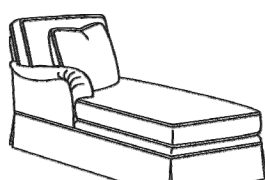

CD8815 ARMLESS CHAIR Width: 24.5"

CD8812 CURVE LOVESEAT Width: 39"

CD8814-L Left Arm Loveseat
Width: 57"(T-54.5", E-55.5")

CD8814-R Right Arm Loveseat
Width: 57"(T-54.5", E-55.5")

CD8819-L Left Arm Chaise
Width: 35"(T-32.5", E-33.5")